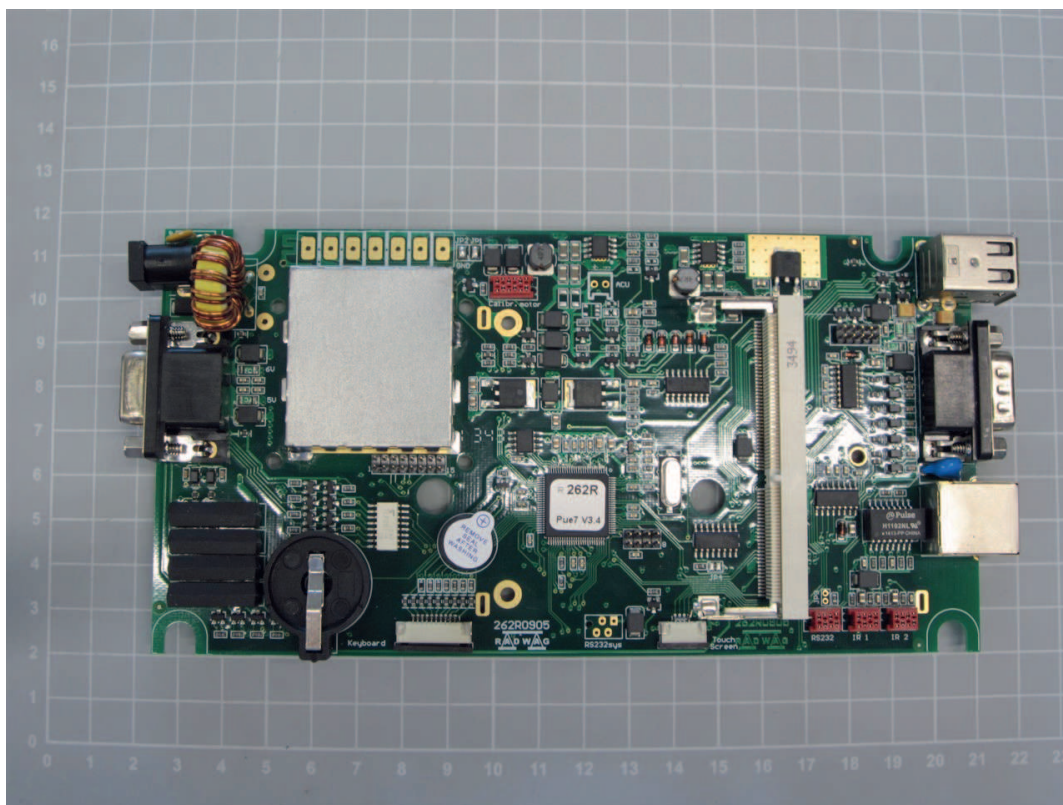

KERN RKET-2001

Data: 28.01.2025

ITALIANO

Consiglio principale, Adatto a modello KERN KET-TAM, KET-TM

CONTACT

Indirizzo

KERN & SOHN GmbH
Ziegelei 1
72336 Balingen
Germany

Telefono e fax

Telefono : +49 - [0] 7433 - 9933 - 0
Fax : +49 - [0] 7433 - 9933 - 149

Internet

Email : info@kern-sohn.com
Web : www.kern-sohn.com