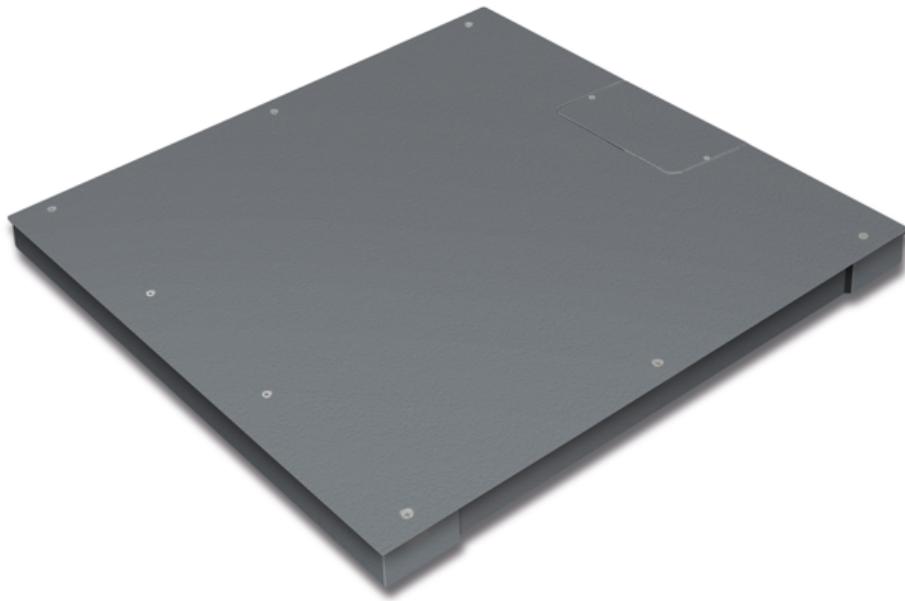

KERN KFP 600V20NM

Plateforme : Plateau de pesée inox, structure en acier laqué, capteur en aluminium à revêtement silicone avec protection contre la poussière et l'eau IP65

KERN®

Codes d'article, groupes de produits et informations sur le statut

| | |
|-------------------------------|-------------------------------------|
| Code article du modèle | KFP 600V20NM |
| Model-Serie | KFP |
| Assortiment | KERN |
| Type de produit | Balances industrielles |
| Groupe de produits | Plates-formes |
| Type d'utilisation du produit | Pièce de rechange;Article principal |
| Code EAN (Modèle) | 4045761493940 |
| Modèle prédécesseur | KFP 600V20NM-2.024a; KIP 600V20M |
| Date de début prévue | 2026-1HJ |
| Numéro de tarif douanier | 90318080 |
| Pays d'origine | CN |

Données techniques - Construction

| | |
|------------------------------|------------------------------|
| Plaque de pesage du matériau | Acier à revêtement de poudre |
| Pieds à vis pivotants | Yes |
| Surface de pesée (d) | 1.500×1.250 mm |

Les fonctions

Dimensions du plateau de pesée (L×P) 1.500×1.250 mm

Plate-forme de protection IP IP67

Cellule de charge avec protection IP IP67

Données techniques - Système de mesure

connexion de la cellule de charge 6-Leiter