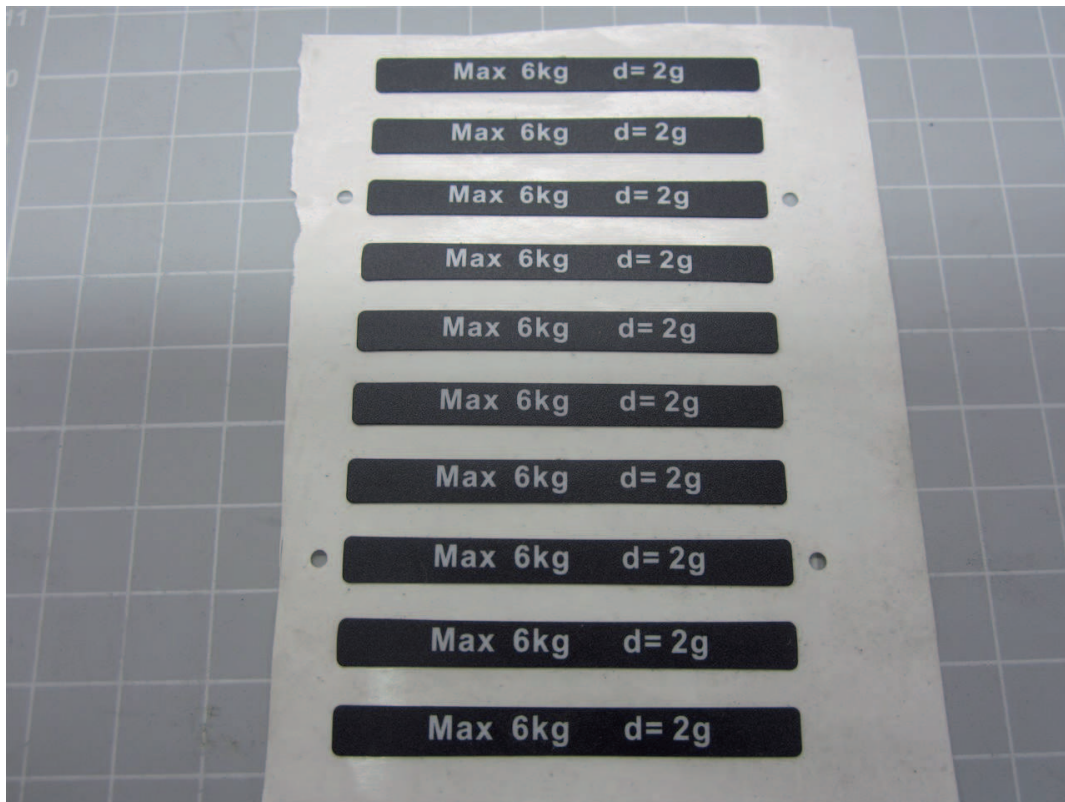

KERN RFXN-N-4002

Data: 28.01.2025

Adesivo del carico massimo

CONTACT

Indirizzo

KERN & SOHN GmbH
Ziegelei 1
72336 Balingen
Germany

Telefono e fax

Telefono : +49 - [0] 7433 - 9933 - 0
Fax : +49 - [0] 7433 - 9933 - 149

Internet

Email : info@kern-sohn.com
Web : www.kern-sohn.com