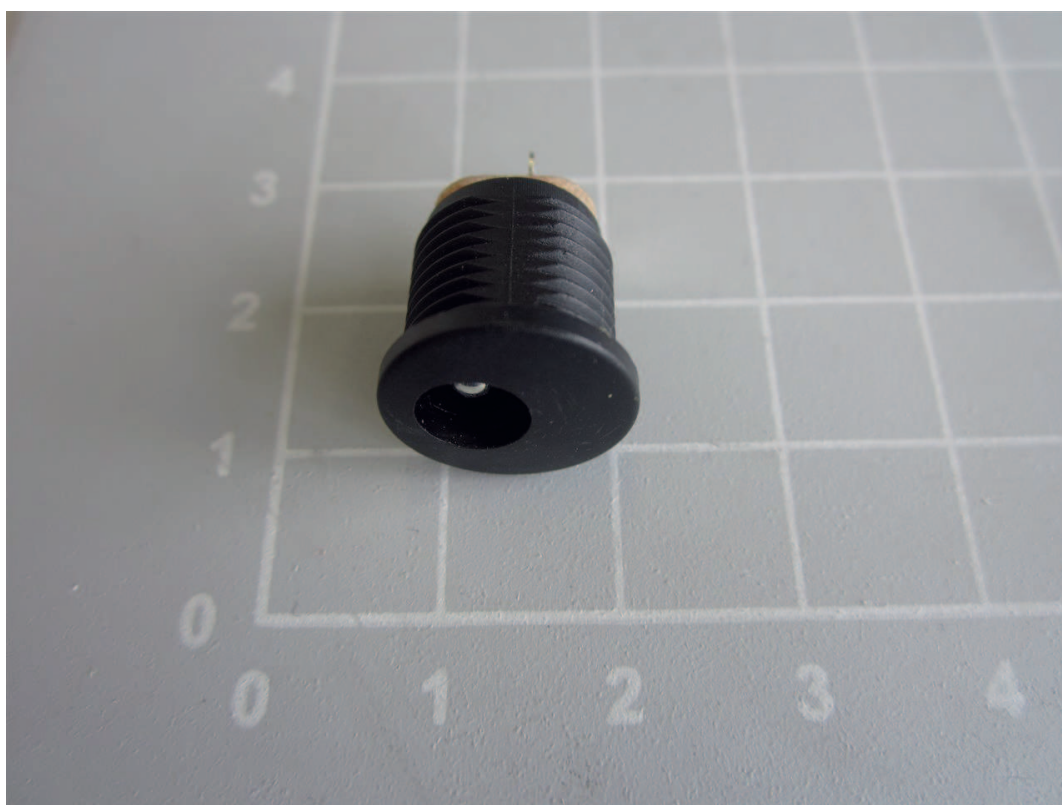

KERN RKIB-500 1

Date: 28.01.2025

Prise de connexion

CONTACT

Adresse

KERN & SOHN GmbH
Ziegelei 1
72336 Balingen
Germany

Téléphone et fax

Téléphone : +49 - [0] 7433 - 9933 - 0
Fax : +49 - [0] 7433 - 9933 - 149

Internet

Courriel : info@kern-sohn.com
Web : www.kern-sohn.com