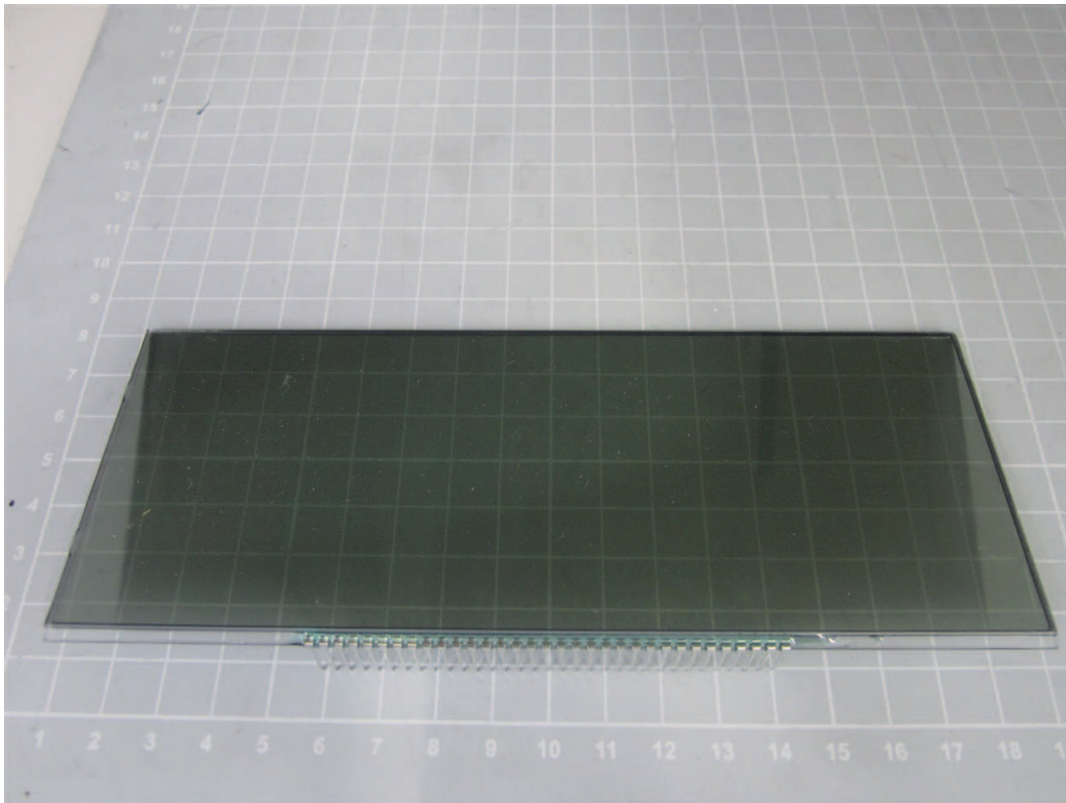

KERN RKXS-3001

Data: 28.01.2025

ITALIANO

Schermo LCD, Adatto a modello KERN KXG, KXG-/KXS-N, KXS

CONTACT

 Indirizzo

KERN & SOHN GmbH
Ziegelei 1
72336 Balingen
Germany

 Telefono e fax

Telefono : +49 - [0] 7433 - 9933 - 0
Fax : +49 - [0] 7433 - 9933 - 149

 Internet

Email : info@kern-sohn.com
Web : www.kern-sohn.com

DESCRIZIONE

Schermo LCD RKXS-3001

SPECIFICHE

Codici articolo, gruppi di prodotti e informazioni sullo stato

Modello codice articolo	RKXS-3001
Modello-Serie	KXS-TM
Assortimento	KERN
Tipologia di prodotto	Bilance industriali
Gruppo di prodotti	Dispositivi di visualizzazione
Tipo di utilizzo del prodotto	Pezzo di ricambio
Codice EAN (Modello)	4045761179059
Data di inizio prevista	unbestimmt-1HJ
Numero di tariffa doganale	84239010