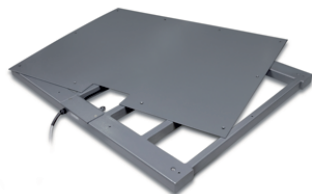

# KERN KFP 3000V20NM

Fecha: 11.03.2026

ESPAÑOL

Plataforma: plato de pesaje acero inoxidable, base de acero barnizado, célula de pesaje de aluminio recubierta de silicona con IP65 contra polvo y salpicadura de agua

### DESCRIPCIÓN

- Plato de acero inoxidable
- Base de acero barnizado
- 1 célula de pesaje, aluminio, recubierto de silicona, IP65, autorización OIML-R60 para homologación, clase III, 3000 e
- Nivel de burbuja y pies ajustables de serie, para nivelarla con precisión