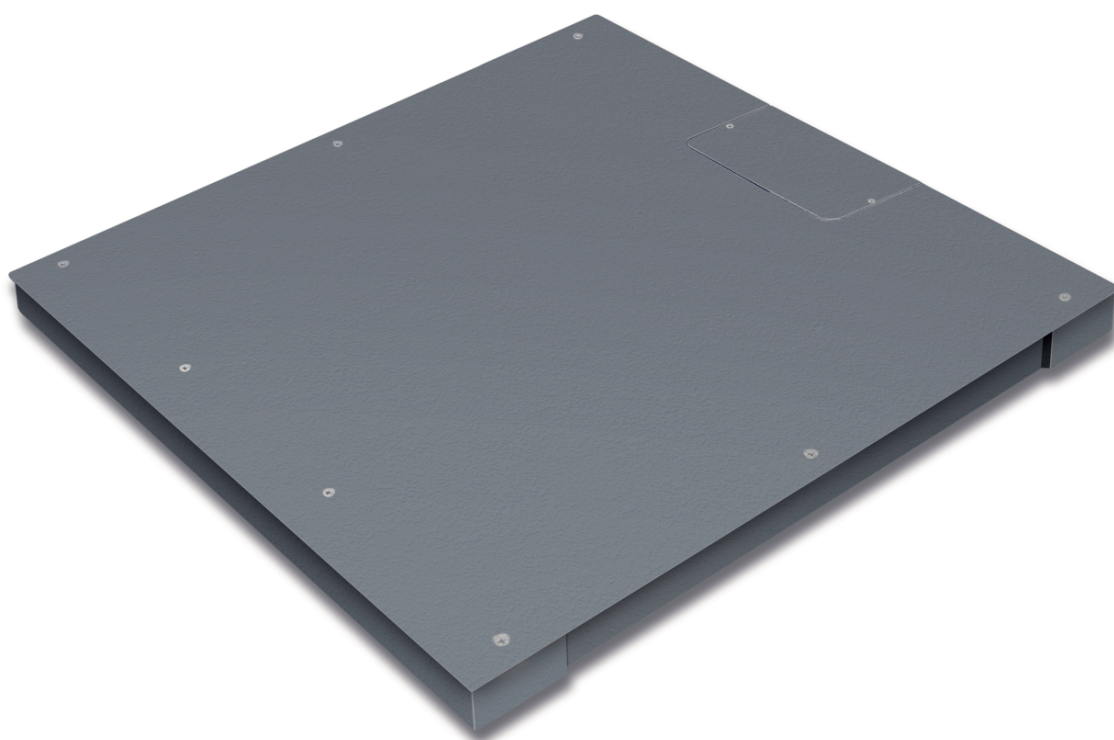

# KERN KFP 3000V20NM

Fecha: 11.03.2026

ESPAÑOL

Plataforma: plato de pesaje acero inoxidable, base de acero barnizado, célula de pesaje de aluminio recubierta de silicona con IP65 contra polvo y salpicadura de agua

### DESCRIPCIÓN

- Plato de acero inoxidable
- Base de acero barnizado
- 1 célula de pesaje, aluminio, recubierto de silicona, IP65, autorización OIML-R60 para homologación, clase III, 3000 e
- Nivel de burbuja y pies ajustables de serie, para nivelarla con precisión