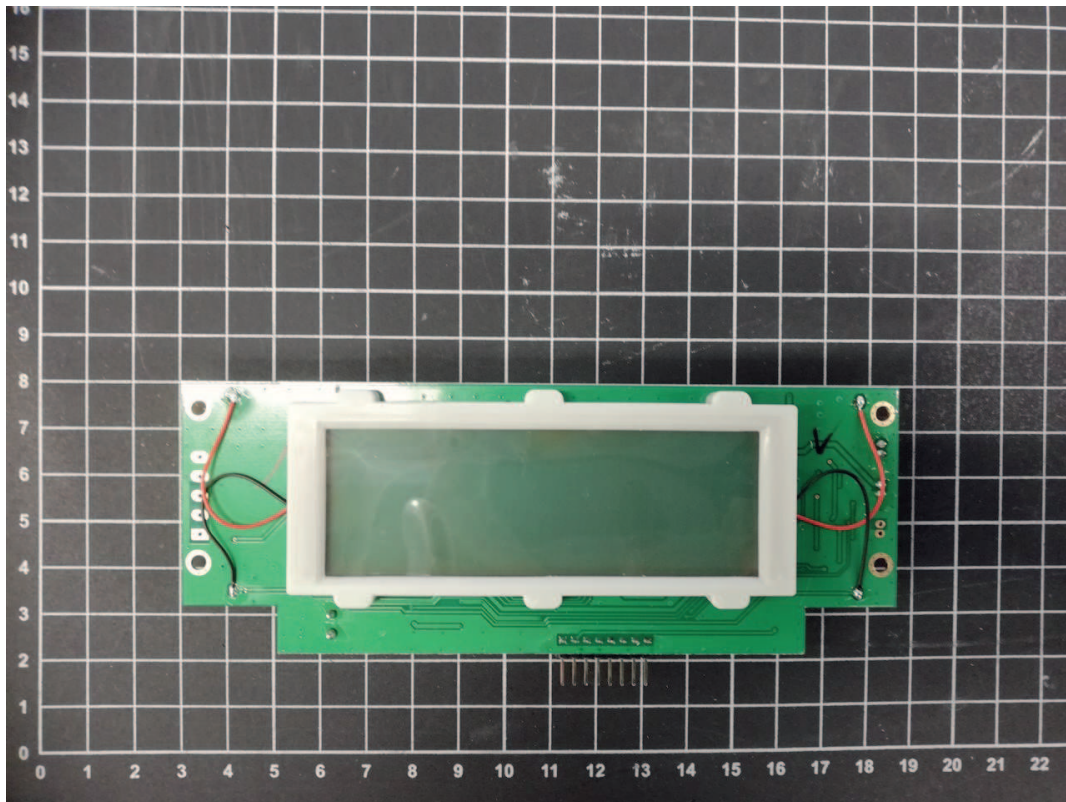

KERN RTDS-2001

Data: 29.01.2025

ITALIANO

Consiglio principale

CONTACT

Indirizzo

KERN & SOHN GmbH
Ziegelei 1
72336 Balingen
Germany

Telefono e fax

Telefono : +49 - [0] 7433 - 9933 - 0
Fax : +49 - [0] 7433 - 9933 - 149

Internet

Email : info@kern-sohn.com
Web : www.kern-sohn.com