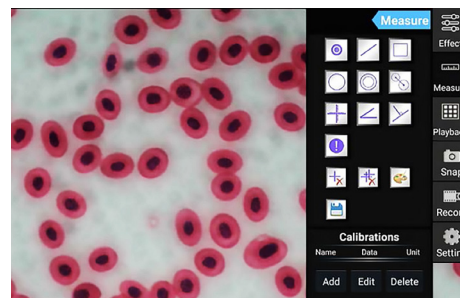

Software integrado con función de medición

Tableta con cámara integrada para observación y documentación digital de la muestra

Características

- Una solución 2 en 1 en la microscopía digital como sistema universal para todos los microscopios trinoculares con adaptador de rosca C. La cámara de tableta para microscopio ODC 241 está compuesta de una tableta de Android de grandes dimensiones que incorpora una cámara de 5 MP
- La cámara de la tableta ODC 241 de KERN ha sido especialmente creada para la observación sencilla y directa de las muestras en la pantalla. Es ideal para escolares y estudiantes en usos lectivos o con fines de demostración en el laboratorio
- La cámara integrada de 5 MP permite, además de la transmisión en directo de la imagen a la tableta Android, también crear imágenes y vídeos para documentación. También dispone de mediciones sencillas, como p. ej. de recorridos, superficies y ángulos, así como una función de cómputo manual

- El balance de blancos automático y la compensación de contraste automática puede realizarse de forma rápida y sencilla, lo que permite trabajar de forma eficiente
- Las interfaces integradas permiten ofrecer numerosas funciones adicionales, como p. ej.
  - Guardar datos en una memoria USB o en una tarjeta SD
  - Conexión de un ratón USB
  - Transmisión en directo de una imagen a una pantalla externa vía HDMI
  - Transmisión por WiFi de los datos almacenados a un receptor externo
- El volumen de suministro incluye la cámara de tableta con software preinstalado y una fuente de alimentación

Datos técnicos

- 9,7" Pantalla táctil LCD
- Resolución de la pantalla: 2048x1536 píxeles
- CPU: Quad Core Cortex-A17; 1,8 GHz
- Dimensiones totales AxPxX 238x51x206 mm
- Peso neto aprox. 0,65 kg

Consejo: No se puede combinar con los siguientes microscopios: serie OZM-5, OLM 170

ESTÁNDAR

Modelo	Resolución Cámara	Interfaz	FPS	Sensor	Tamaño del sensor	Sistema operativo instalado
KERN ODC 241	5 MP	WiFi, USB 2.0, HDMI, SD	15 - 30	CMOS	1/2,5"	Android 5.1