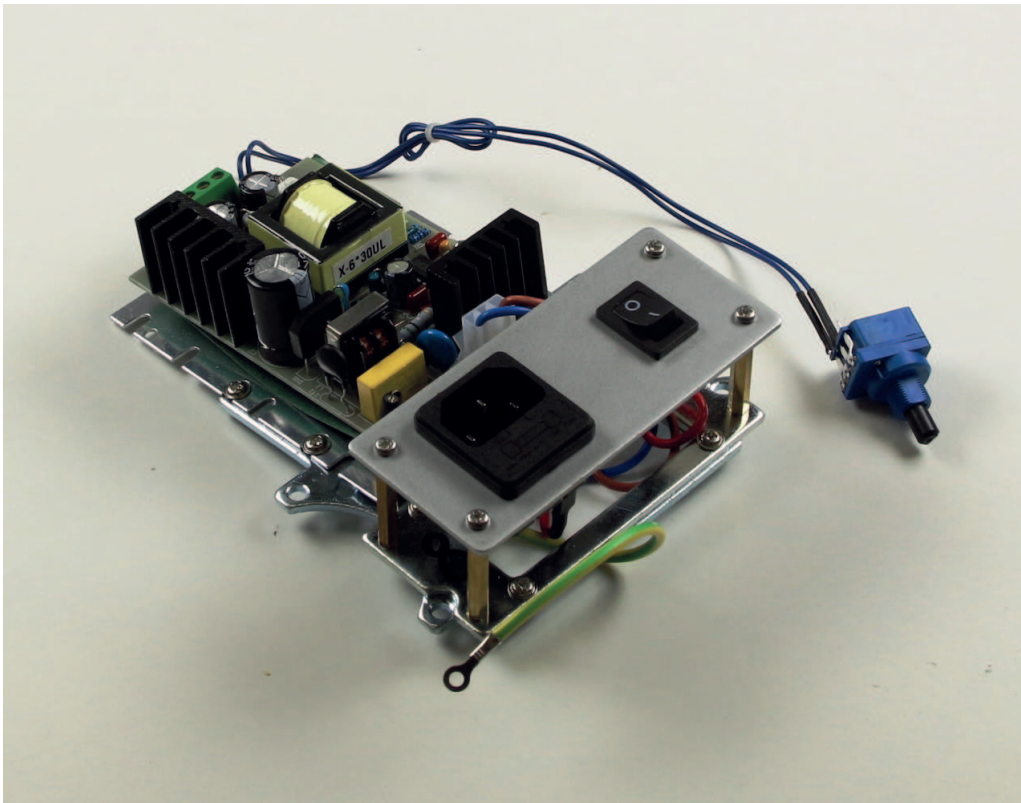

OPTICS OBB-A 1559

Fecha: 28.01.2025

ESPAÑOL

Transformador 6V / 30W, Adecuado para modelo KERN OBN 133 OBN 146 OBN 149 OBN 166

CONTACT

 Dirección

KERN & SOHN GmbH
Ziegelei 1
72336 Balingen
Germany

 Teléfono y fax