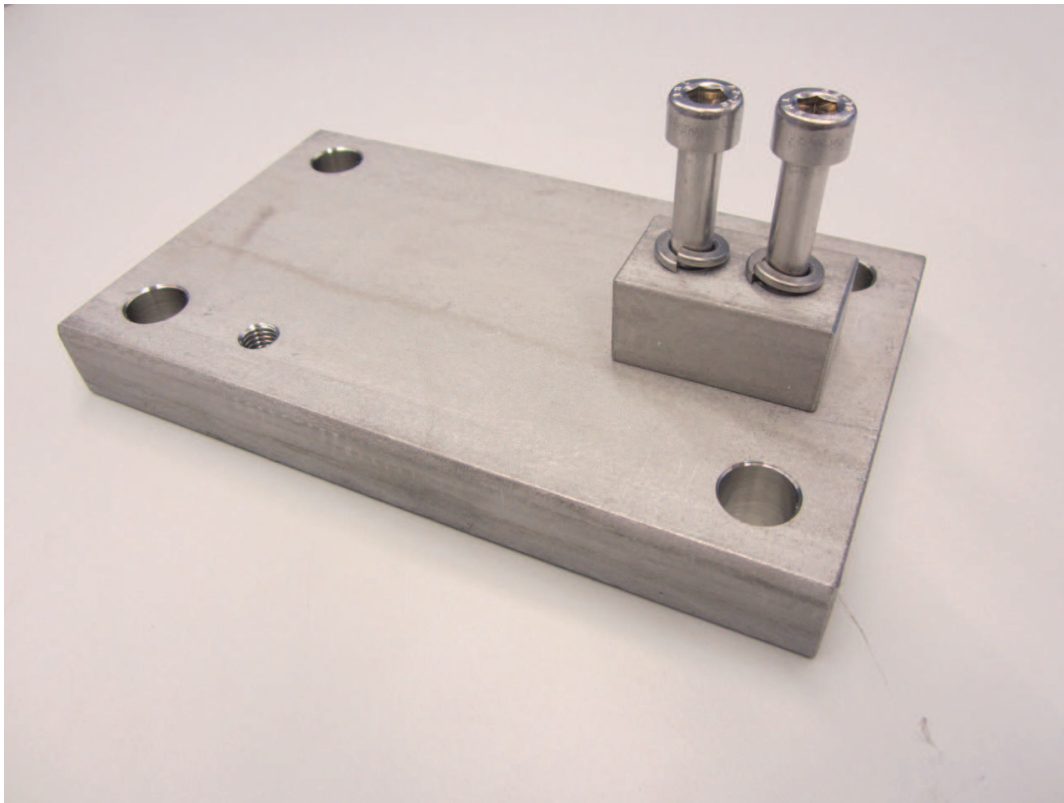

# SAUTER CE RQ30903

Fecha: 29.01.2025

ESPAÑOL

Placa base Acero inoxidable

## DESCRIPCIÓN

Placa base CE RQ30903

### Códigos de artículo, grupos de productos e información de estado

Modelo de código de artículo	CE RQ30903
Serie de modelos	CE
Surtido	Sauter
Tipo de producto	Células de medición
Grupo de productos	Accesorios
Tipo de uso del producto	Accesorios/DL
Código EAN (Modelo)	404576 122 1864
Fecha de inicio prevista	2019-1HJ
Número del arancel aduanero	84239010
Modelo descatalogado	yes