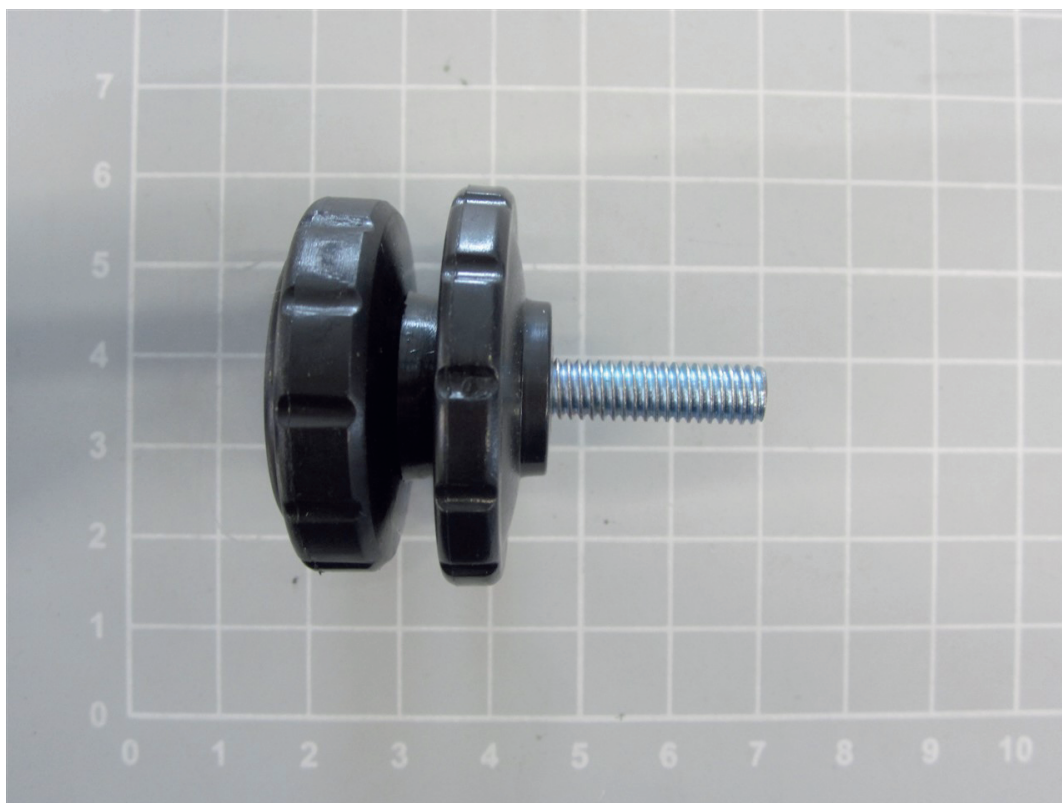

KERN RCXB-800 1

Data: 29.01.2025

ITALIANO

Piede regolabile (M6*30), Adatto a modello KERN CXB, RXB

CONTACT

 Indirizzo

KERN & SOHN GmbH
Ziegelei 1
72336 Balingen
Germany

 Telefono e fax

Telefono : +49 - [0] 7433 - 9933 - 0
Fax : +49 - [0] 7433 - 9933 - 149

 Internet

Email : info@kern-sohn.com
Web : www.kern-sohn.com

VETRINA DEI PRODOTTI

DESCRIZIONE

Piede regolabile RCXB-8001

SPECIFICHE

Codici articolo, gruppi di prodotti e informazioni sullo stato

Modello codice articolo	RCXB-8001
Modello-Serie	RCXB
Assortimento	KERN
Tipologia di prodotto	Bilance industriali
Gruppo di prodotti	Bilance contapezzi
Tipo di utilizzo del prodotto	Pezzo di ricambio
Codice EAN (Modello)	4045761092594
Data di inizio prevista	unbestimmt-1HJ
Numero di tariffa doganale	84239010

DATI RELATIVI AL PRODOTTO

Nome del modello	Capacità di pesatura	Leggibilità	Risoluzione del conteggio	Peso minimo del pezzo	Peso netto	Dimensioni della piattaforma	Scala di riferimento del peso in lettura	Scala di lettura della quantità di peso	Scala di riferimento del peso massimo	Scala della quantità di peso massimo
RTCKE-2001					0,09 kg					
RCFS-8004					0,05 kg					
RCFS-2003										
RTCKE-4002					0,004 kg					
RTCPE-4001					0,024 kg					
RTCKE-1003					0,44 kg					
RTCKE-1004					0,36 kg					
RTCKE-4001					0,028 kg					
RTCKE-1001										
RTCKE-1002										
rtcke-EF2.0-8001					0,014 kg					
RCIB-2001					0,3 kg					
RCIB-4001					0,3 kg					
RCIB-4002					0,3 kg					
RCIB-4003					0,3 kg					
RCXP-4001										
rtcke-EF2.0-2001					0,09 kg					
rtcke-EF2.0-3001					0,035 kg					