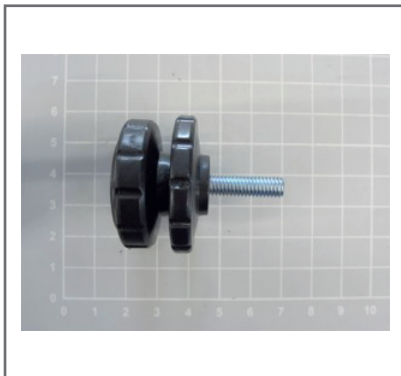

VETRINA DEI PRODOTTI

DESCRIZIONE

Piede regolabile RCXB-8001

SPECIFICHE

Codici articolo, gruppi di prodotti e informazioni sullo stato

Modello codice articolo	RCXB-8001
Modello-Serie	RCXB
Assortimento	KERN
Tipologia di prodotto	Bilance industriali
Gruppo di prodotti	Bilance contapezzi
Tipo di utilizzo del prodotto	Pezzo di ricambio
Codice EAN (Modello)	4045761092594
Data di inizio prevista	unbestimmt-1HJ
Numero di tariffa doganale	84239010

Dati tecnici - Primario

Peso netto	0,05 kg

Dati tecnici - Imballaggio e spedizione

Dimensioni imballo (L×P×H)	30×30×30 mm
Peso lordo	0,05 kg
Peso netto	0,05 kg
Metodo di spedizione	Servizio pacchi
Componenti dell'imballaggio - in peso - plastica	0 g
Tempo di consegna	1 d