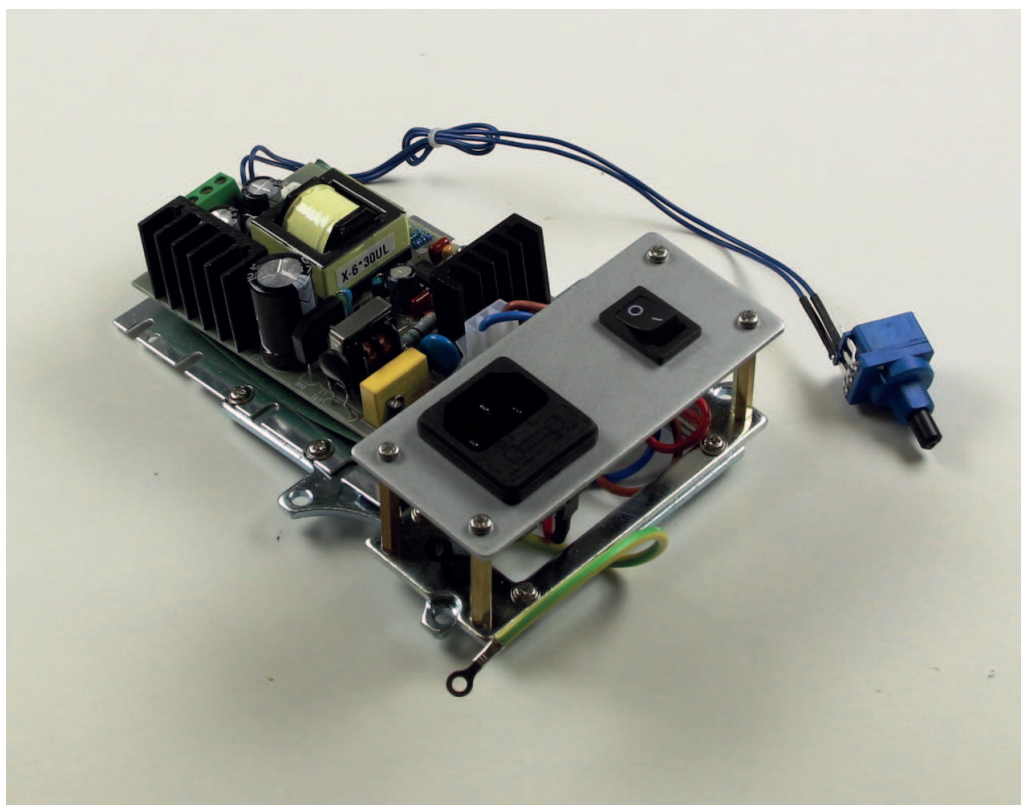

OPTICS OBB-A 1559

Data: 28.01.2025

ITALIANO

Trasformatore 6V / 30W, Adatto a modello KERN OBN 133 OBN 146 OBN 149 OBN 166

CONTACT

 Indirizzo

KERN & SOHN GmbH
Ziegelei 1
72336 Balingen
Germany

 Telefono e fax

Codici articolo, gruppi di prodotti e informazioni sullo stato

Modello codice articolo	OBB-A1559
Modello-Serie	OBB-AZ
Assortimento	Optics
Tipologia di prodotto	Microscopi
Gruppo di prodotti	Microscopi a luce trasmessa
Tipo di utilizzo del prodotto	Pezzo di ricambio
Codice EAN (Modello)	4045761230057
Data di inizio prevista	unbestimmt-1HJ
Numero di tariffa doganale	90119000