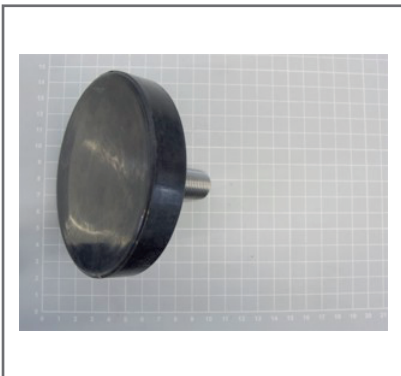

ESCAPARATE DE PRODUCTOS

DESCRIPCIÓN

Verstelbare voet RUFA-8002

ESPECIFICACIÓN

Códigos de artículo, grupos de productos e información de estado

Modelo de código de artículo	RUFA-8002
Serie de modelos	UFA
Surtido	KERN
Tipo de producto	Balanzas industriales
Grupo de productos	Balanzas para palés
Tipo de uso del producto	Pieza de recambio
Código EAN (Modelo)	4045761182479
Fecha de inicio prevista	unbestimmt-1HJ
Número del arancel aduanero	84239010

Datos técnicos - Primarios

Peso neto	0,615 kg

Datos técnicos - Embalaje y envío

Peso bruto	0,65 kg
Peso neto	0,65 kg
Método de envío	Servicio de paquetes
Componente del embalaje - por peso - plástico	0 g
Plazo de entrega	1 d