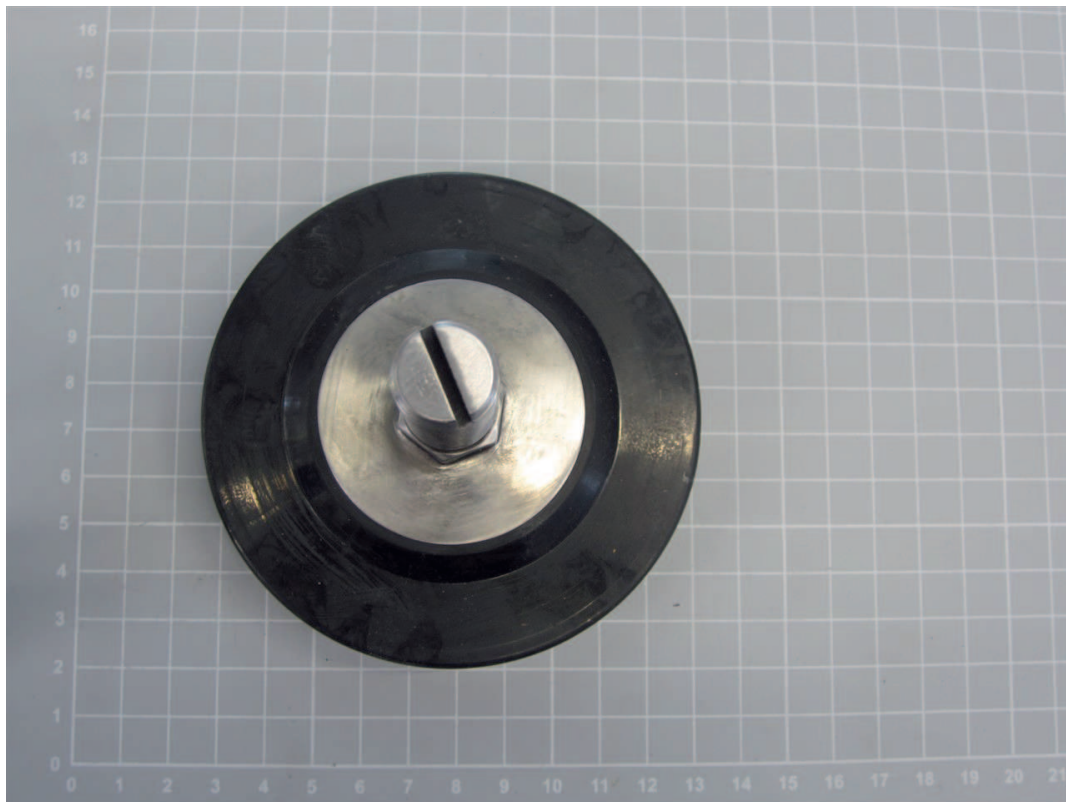

KERN RUFA-8002

Fecha: 28.01.2025

ESPAÑOL

Pie de ajuste, Adecuado para modelo KERN UFA

CONTACT

 Dirección

KERN & SOHN GmbH
Ziegelei 1
72336 Balingen
Germany

 Teléfono y fax

ESPECIFICACIÓN

Códigos de artículo, grupos de productos e información de estado

Modelo de código de artículo	RUFA-8002
Serie de modelos	UFA
Surtido	KERN
Tipo de producto	Balanzas industriales
Grupo de productos	Balanzas para palés
Tipo de uso del producto	Pieza de recambio
Código EAN (Modelo)	4045761182479
Fecha de inicio prevista	unbestimmt-1HJ
Número del arancel aduanero	84239010