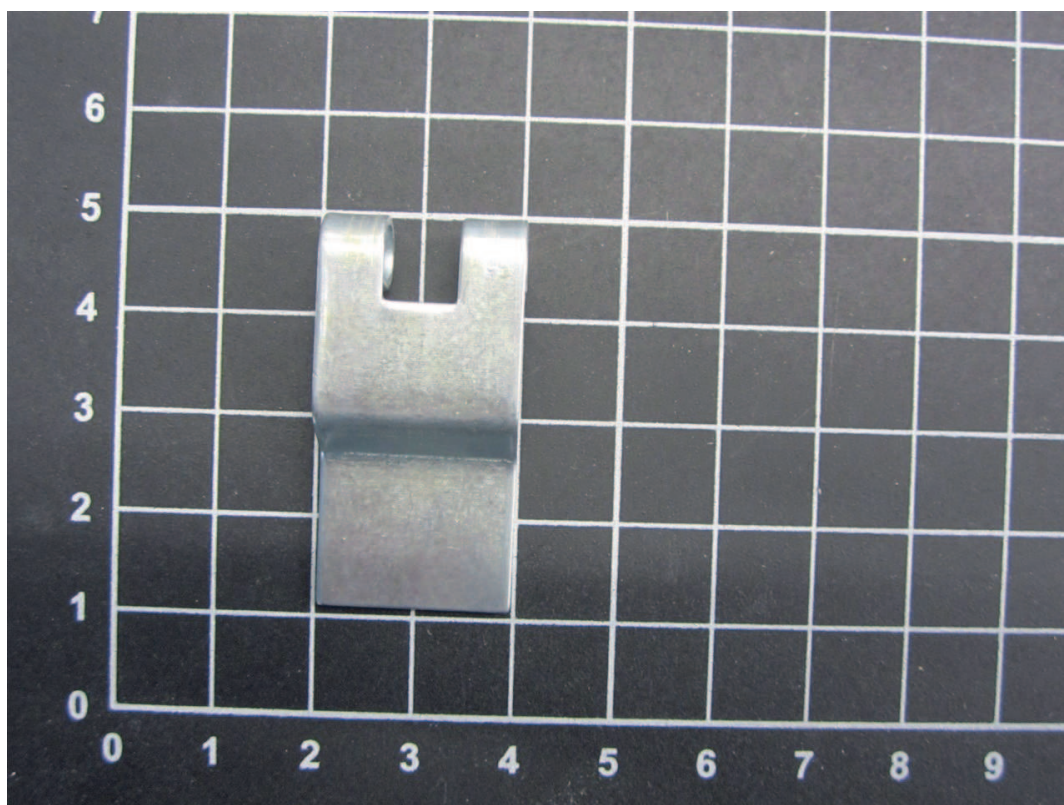

KERN RVHB-8107

Date: 29.01.2025

FRANCAIS

Printemps

CONTACT

Adresse

KERN & SOHN GmbH
Ziegelei 1
72336 Balingen
Germany

Téléphone et fax

Téléphone : +49 - [0] 7433 - 9933 - 0
Fax : +49 - [0] 7433 - 9933 - 149

Internet

Courriel : info@kern-sohn.com
Web : www.kern-sohn.com