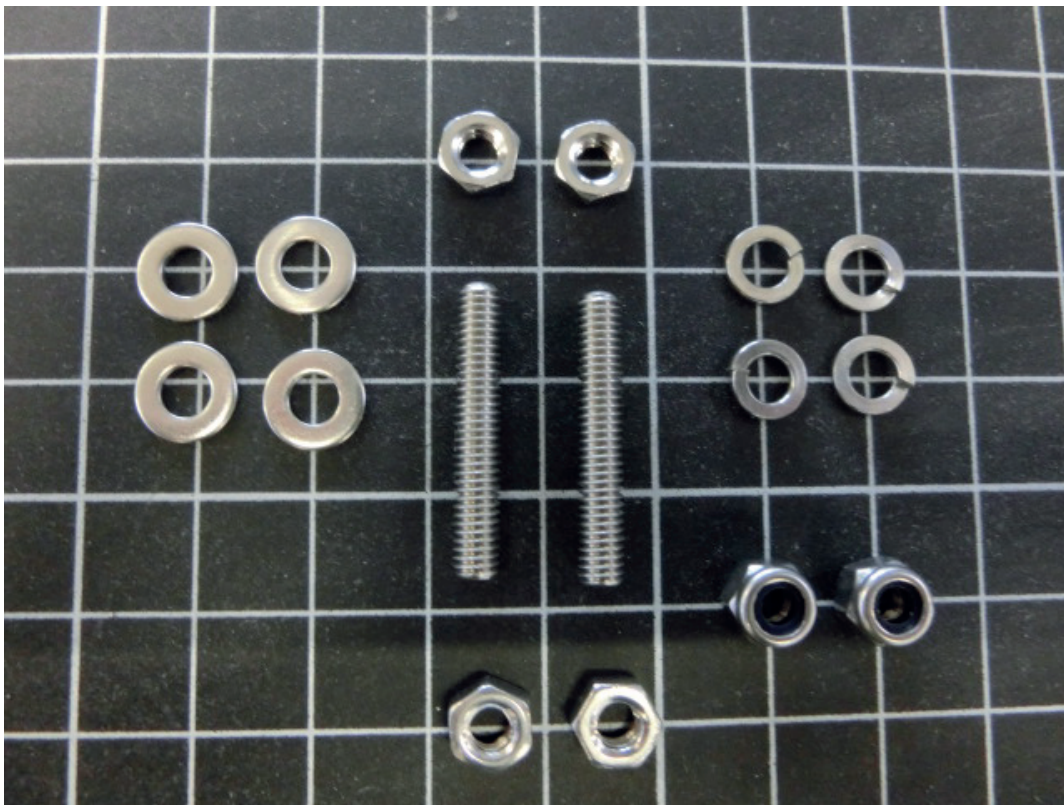

KERN RKXS-8002

Data: 28.01.2025

Set di viti

CONTACT

Indirizzo

KERN & SOHN GmbH
Ziegelei 1
72336 Balingen
Germany

Telefono e fax

Telefono : +49 - [0] 7433 - 9933 - 0
Fax : +49 - [0] 7433 - 9933 - 149

Internet

Email : info@kern-sohn.com
Web : www.kern-sohn.com