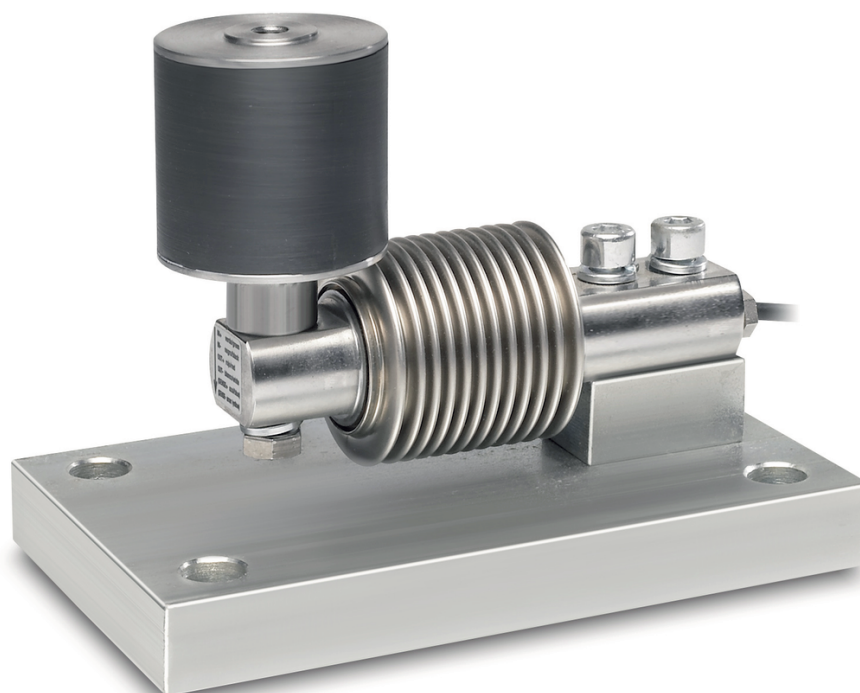

# SAUTER CE Q30903

Fecha: 29.01.2025

ESPAÑOL

Placa base Acero galvanizado

## DESCRIPCIÓN

Placa base CE Q30903

### Códigos de artículo, grupos de productos e información de estado

Modelo de código de artículo	CE Q30903
Serie de modelos	CE
Surtido	Sauter
Tipo de producto	Células de medición
Grupo de productos	Accesorios
Tipo de uso del producto	Accesorios/DL
Código EAN (Modelo)	4045761221727
Fecha de inicio prevista	2019-1HJ
Número del arancel aduanero	84239010
Modelo descatalogado	yes