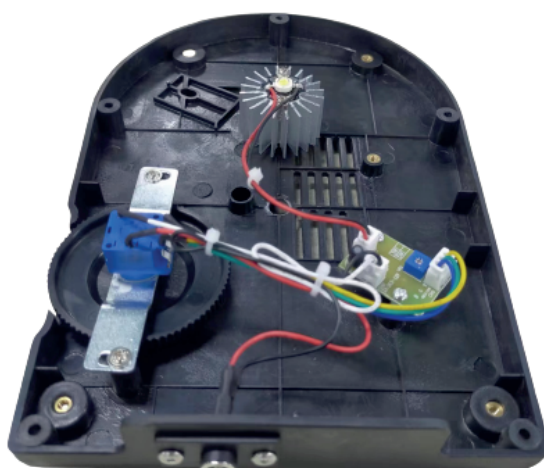

OPTICS OBB-A 1547

Date: 28.01.2025

FRANCAIS

Unité électrique LED 3W

CONTACT

Adresse

KERN & SOHN GmbH
Ziegelei 1
72336 Balingen
Germany

Téléphone et fax

Téléphone : +49 - [0] 7433 - 9933 - 0
Fax : +49 - [0] 7433 - 9933 - 149

Internet

Courriel : info@kern-sohn.com
Web : www.kern-sohn.com