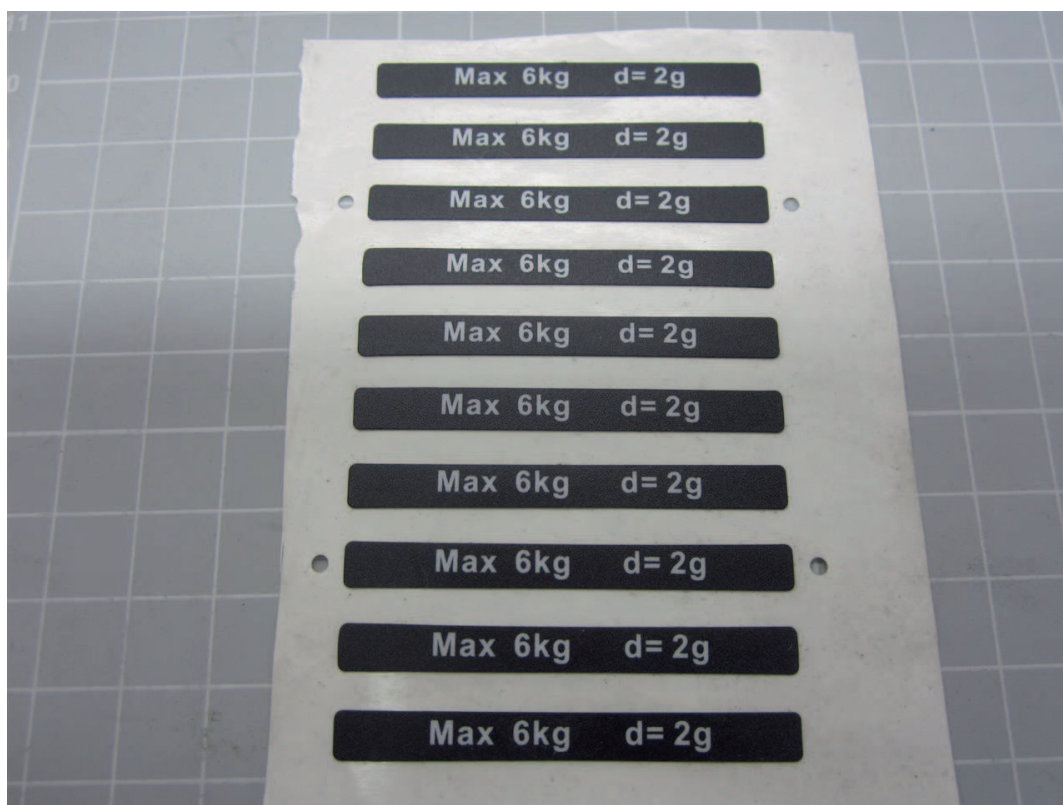

KERN RFXN-N-4004

Date: 28.01.2025

Autocollant de charge maximale

CONTACT

Adresse

KERN & SOHN GmbH
Ziegelei 1
72336 Balingen
Germany

Téléphone et fax

Téléphone : +49 - [0] 7433 - 9933 - 0
Fax : +49 - [0] 7433 - 9933 - 149

Internet

Courriel : info@kern-sohn.com
Web : www.kern-sohn.com