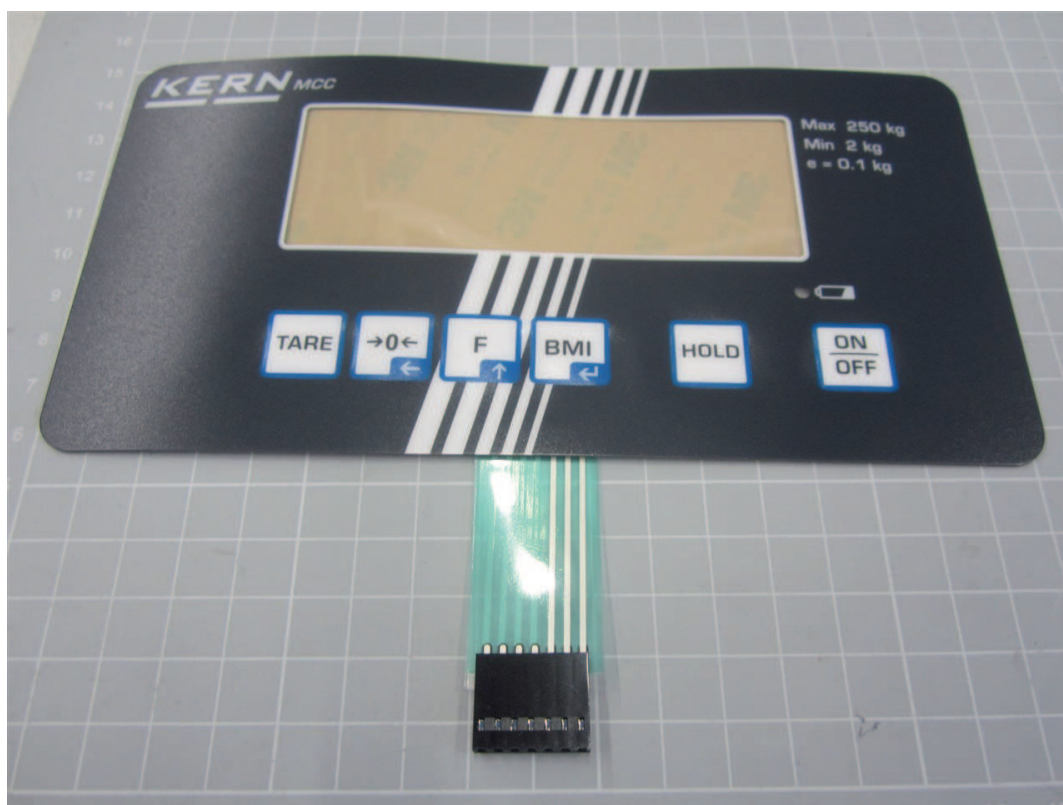

# KERN RMCCN-4011

Data: 29.01.2025

Lamina della tastiera

## DESCRIZIONE

Lamina della tastiera RMCCN-4011

### Codici articolo, gruppi di prodotti e informazioni sullo stato

Modello codice articolo	RMCCN-4011
Modello-Serie	RMCCN-4011
Assortimento	KERN
Tipologia di prodotto	Prodotti medici
Gruppo di prodotti	Bilance per sedia
Tipo di utilizzo del prodotto	Pezzo di ricambio
Codice EAN (Modello)	4045761248984
Numero di tariffa doganale	90160090

## DATI RELATIVI AL PRODOTTO

Nome del modello	Capacità di pesatura	Leggibilità	Valore di verifica (e)
RMCCN-8003			
RMCCN-4010			
RMCC-9006			
RMCC-8018			
RMCC-8013			
RMCC-8014			
RMCB-8025			
RMCB-8026			
RMCC-9010			
RMCB-1001			
RMCB-8004			
RMCB-8006			
RMCB-2003			
RMCB-8015			
RMCB-8016			
RMCB-8003			
RMCB-8005			
RMCB-8019			
RMCD-4001			
RMCD-8001			
RMCD-8002			
RMCD-9001			
RMCD-9002			
RMCD-8003			
RMCD-8004			
RMCD-8005			
RMCD-8006			
RMCD-8007			
RMCC-2001			
RMCCN-2001			
RMCCN-4011			
RMCCN-2002			