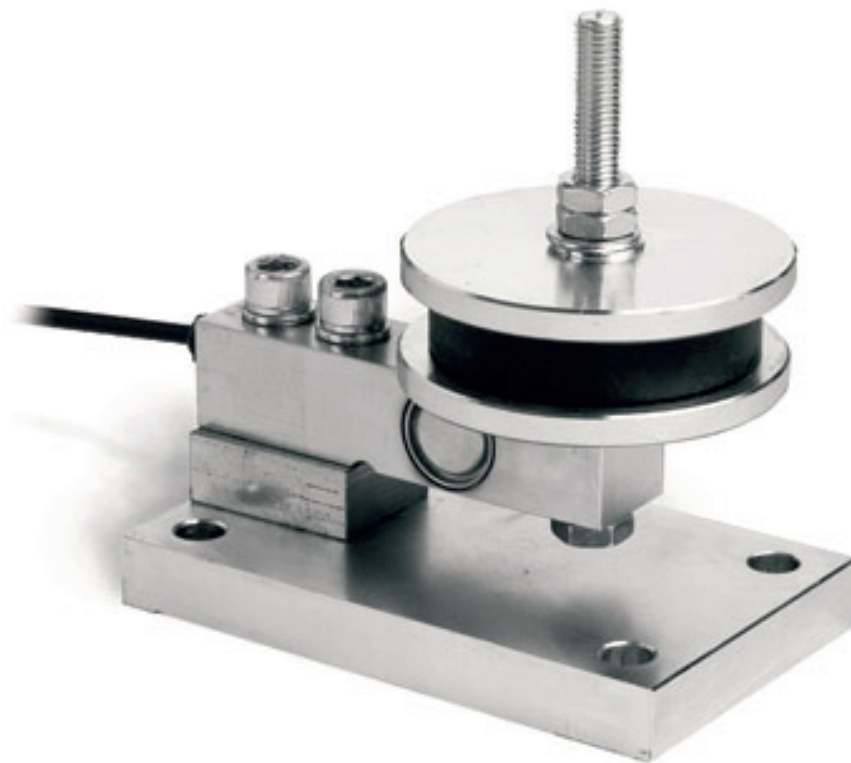

SAUTER CE RQ359 12

Datum: 29.01.2025

DEUTSCH

Grundplatte Rostfreier Stahl

CONTACT

 Adresse

KERN & SOHN GmbH
Ziegelei 1
72336 Balingen
Germany

 Telefon und Fax

Modell-Artikel-Code	CE RQ35912
Modell-Reihe	CE
Sortiment	Sauter
Produkt Segment	Messzellen
Produktgruppe	Zubehör
Produkt-Verwendungsart	Zubehör/DL
EAN-Code (Modell)	4045761221949
Geplanter Starttermin	2019-1HJ
Zolltarifnummer	84239010
Auslauf	yes