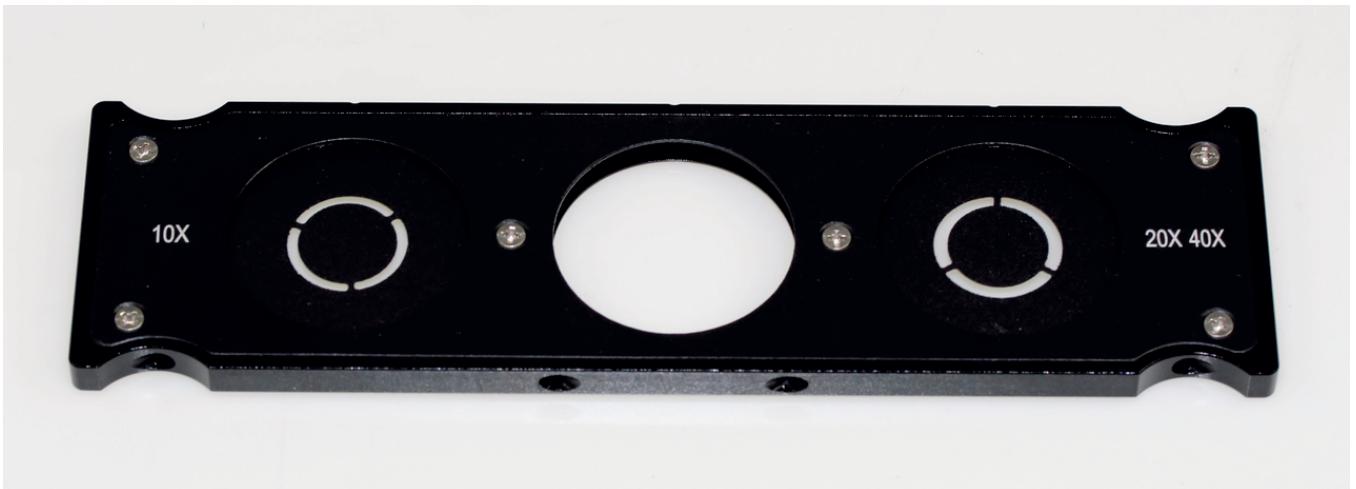

FOLLETO DEL PRODUCTO

**OPTICS
OBB-A1500**

Fecha: 16.03.2025

ESPAÑOL

Corredera de contraste de fases (universal)

CONTACT

KERN & SOHN GmbH
Ziegelei 1
72336 Balingen
Germany

Teléfono : +49 7433 9933-0
Fax : +49 7433 9933-149
E-mail : info@kern-sohn.com
Web : www.kern-sohn.com

DESCRIPCIÓN

Corredera PH universal OBB-A1500

ESPECIFICACIONES

Códigos de artículo, grupos de productos e información de estado

Modelo de código de artículo	OBB-A1500
Serie de modelos	OBB-APH
Surtido	Optics
Tipo de producto	Microscopios
Grupo de productos	Microscopios de luz transmitida
Tipo de uso del producto	Pieza de recambio;Accesorio/servicio
Código EAN (Modelo)	4045761197756
Número del arancel aduanero	90119000

Componente del embalaje - por peso - plástico	300 g
---	-------

Plazo de entrega	1 d
------------------	-----

FUNCIONES

Standard

PIEZAS DE RECAMBIO

Modelo	Descripción
OBB-A1502	Orificio de anillo PH 20×/40× OBB-A1502
OBB-A1501	Orificio de anillo PH 10× OBB-A1501