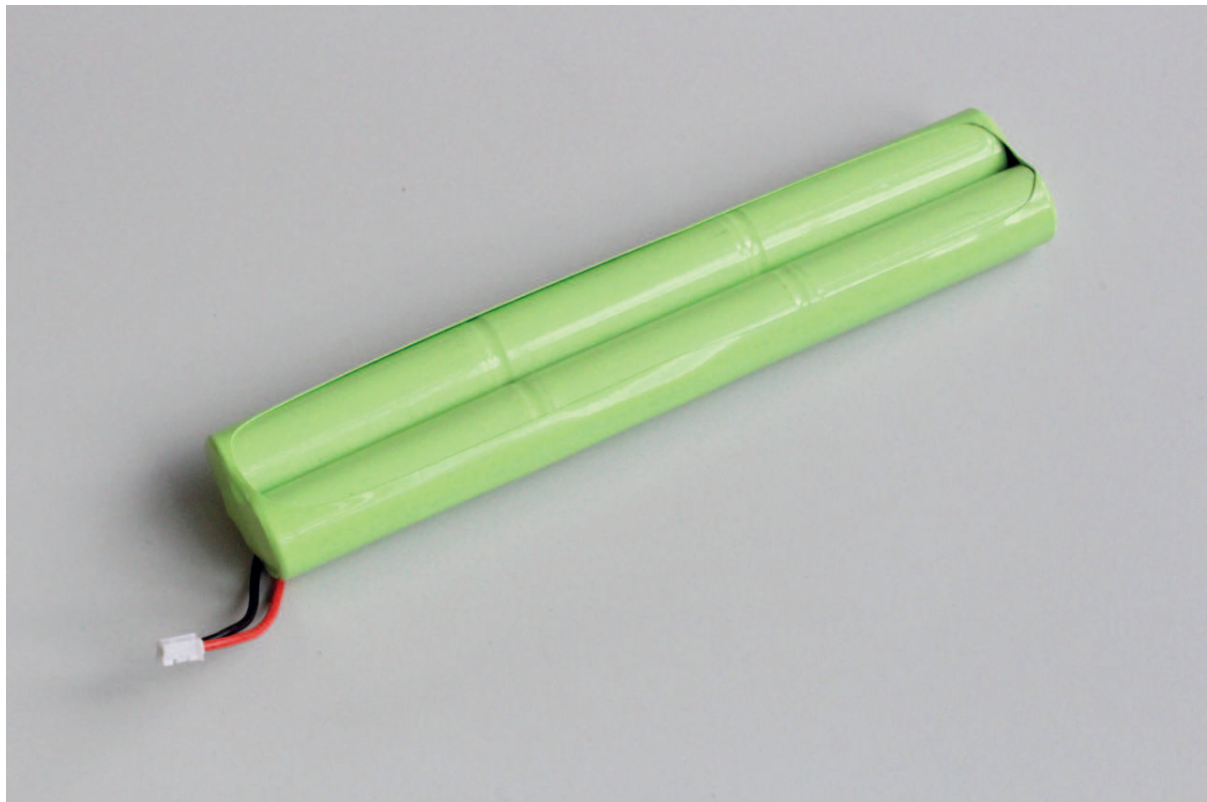

PRODUKTBROSCHÜRE

KERN MBC-A03

Datum: 30.04.2025

DEUTSCH

Akku 6 x 1.2 V 2000 mA

CONTACT

KERN & SOHN GmbH
Ziegelei 1
72336 Balingen
Germany

Telefon : +49 7433 9933-0
Fax : +49 7433 9933-149
E-Mail : info@kern-sohn.com
Web : www.kern-sohn.com

Scannen Sie hier für
weitere Informationen