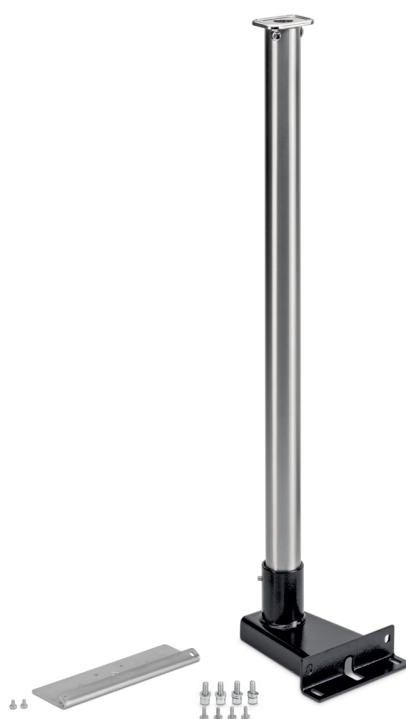

# KERN DS-A05

Data: 11.03.2026

ITALIANO

Stativo per innalzare l'apparecchio indicatore, Altezza stativo ca. 600 mm

---