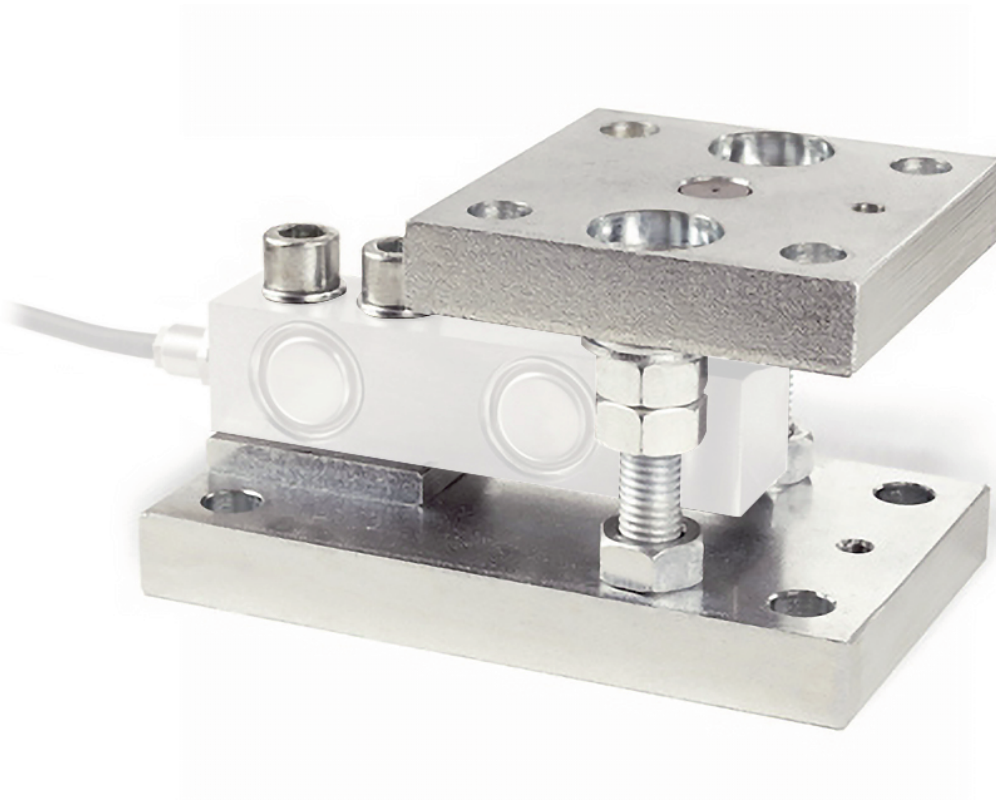

# SAUTER CE RQ35902

Date: 29.01.2025

FRANCAIS

Palier, acier, inoxydable, convenant à CT

## DESCRIPTION

Coin de chargement CE RQ35902

### Codes d'article, groupes de produits et informations sur le statut

Code article du modèle	CE RQ35902
Model-Serie	CE
Assortiment	Sauter
Type de produit	Cellules de mesure
Groupe de produits	Accessoires
Type d'utilisation du produit	Accessoires/DL
Code EAN (Modèle)	404576 122 1895
Date de début prévue	2019-1HJ
Numéro de tarif douanier	84239010
Modèle en voie de disparition	yes