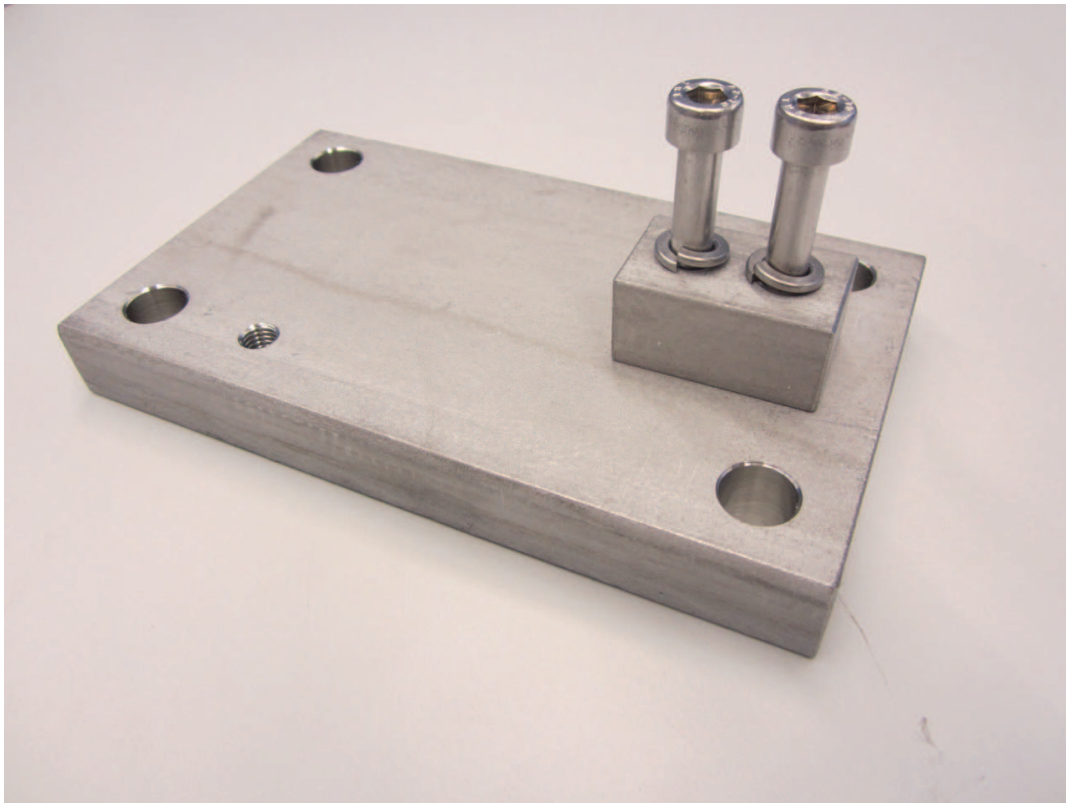

SAUTER CE RQ34903

Datum: 29.01.2025

DEUTSCH

Grundplatte Rostfreier Stahl

CONTACT

 Adresse

KERN & SOHN GmbH
Ziegelei 1
72336 Balingen
Germany

 Telefon und Fax

Telefon : +49 - [0] 7433 - 9933 - 0
Fax : +49 - [0] 7433 - 9933 - 149

 Internet

E-Mail : info@kern-sohn.com
Web : www.kern-sohn.com

BESCHREIBUNG

Grundplatte CE RQ34903

SPEZIFIKATION

Artikelcodes, Produktgruppen & Statusinformationen

Modell-Artikel-Code	CE RQ34903
Modell-Reihe	CE
Sortiment	Sauter
Produkt Segment	Messzellen
Produktgruppe	Zubehör
Produkt-Verwendungsart	Zubehör/DL
EAN-Code (Modell)	4045761221888
Geplanter Starttermin	2019-1HJ
Zolltarifnummer	84239010
Auslauf	yes