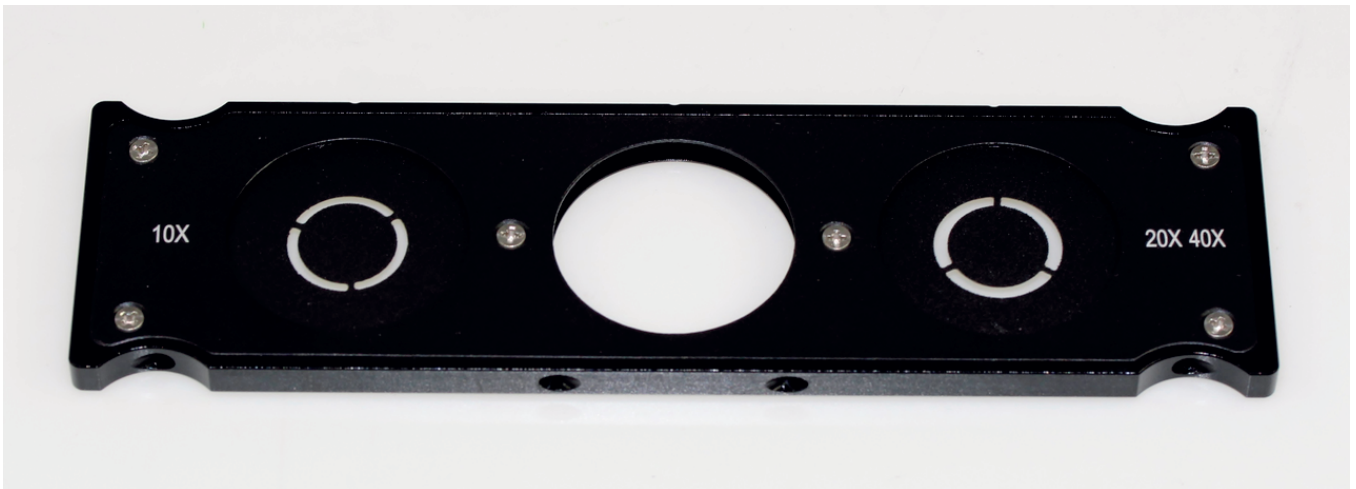

PRODUKTBROSCHÜRE

OPTICS OBB-A1500

Datum: 16.03.2025

DEUTSCH

Phasenkontrasschieber (universal)

CONTACT

KERN & SOHN GmbH
Ziegelei 1
72336 Balingen
Germany

Telefon : +49 7433 9933-0
Fax : +49 7433 9933-149
E-Mail : info@kern-sohn.com
Web : www.kern-sohn.com