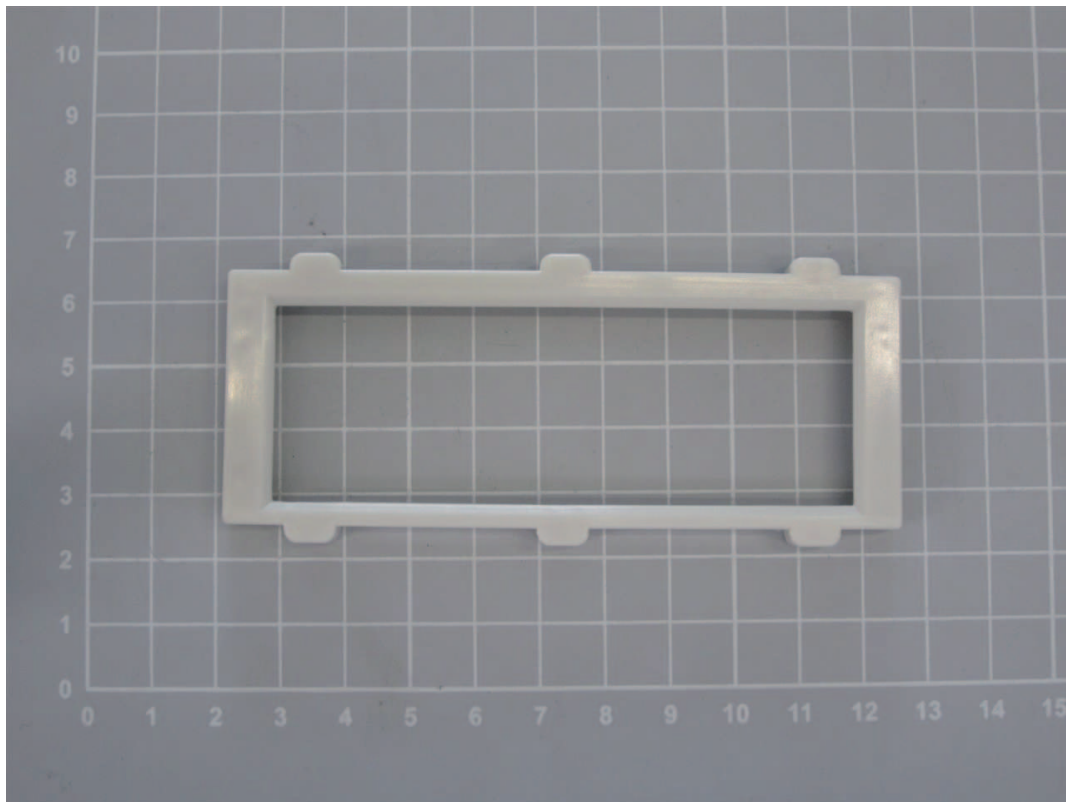

# KERN RKDE-T-8002

Datum: 28.01.2025

DEUTSCH

Displayabdeckung, Passend für Modell KERN KDE

## BESCHREIBUNG

Displayabdeckung RKDE-T-8002

### Artikelcodes, Produktgruppen & Statusinformationen

Modell-Artikel-Code	RKDE-T-8002
Modell-Reihe	KDE-T
Sortiment	KERN
Produkt Segment	Industriewaagen
Produktgruppe	Anzeigegeräte
Produkt-Verwendungsart	Ersatzteil
EAN-Code (Modell)	4045761174191
Geplanter Starttermin	unbestimmt-1HJ
Zolltarifnummer	90160090